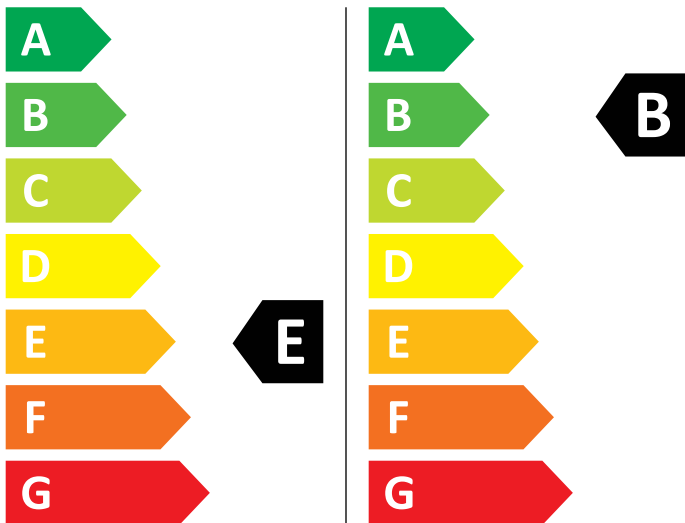

ENERG

AEG

L8WBC61S 914605224

💧 356 kWh/100

💧 59 kWh/100

6,0 kg

10,0 kg

70 L