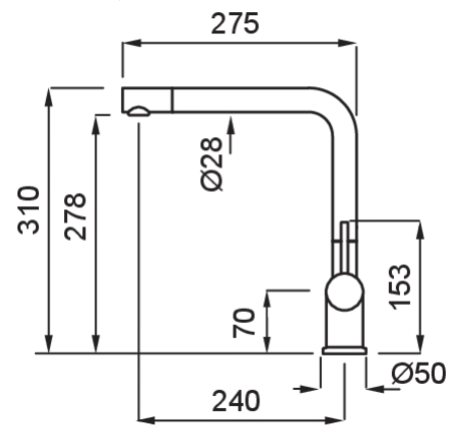

STREAM

MÉRETRAJZ

0

MEGNEVEZÉS	Egykaros magas modern csaptelep
MODELL	STREAM
TALP RÉSZ (mm)	50
KIVÁGÁSI MÉRET (Ø35 mm)	35
FORGATHATÓSÁG	360°
KIFOLYÓCSŐ	Stainless Steel 3/8"

KERATEK[®] plus
CERAMIC NANOTECHNOLOGY CN6