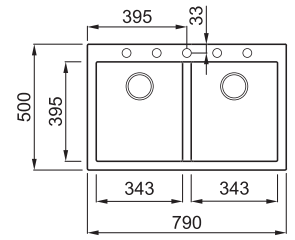

JAVASOLT KIEGÉSZÍTŐK

2-medencés mosogatótálca