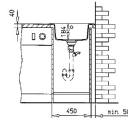

SZÍNEK

87352

Homokbézs

88578

Metál fekete