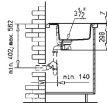

**REFERENCIA**

REF: 87352

EAN: 4013917873519

JELLEMZŐK

- 1 medence
- 2 csaptelep furat előkészítéssel
- Szűrőkosaras
- 3 ½" lefolyócsomag
- Hagyományos, ráépíthető
- Méret: Ø510 mm
- Medenceméret: Ø385 x 369,5x184 mm
- A sor közepén álló mosogatószekrény (modul) minimális szélessége a csaptelephellyel együtt: 45 cm
- Anyag: gránitörlemény
- Rögzítőkarmok mellékelve a csomagolásban

Colour
Intensity

Easy_Clean

Food_Safe

Scratch_Proof

MÉRETEK**Magasság (mm):****Szélesség (mm):****Mélység (mm):****Súly (kg):****SZÍNEK**

87352

Homokbézs

88578