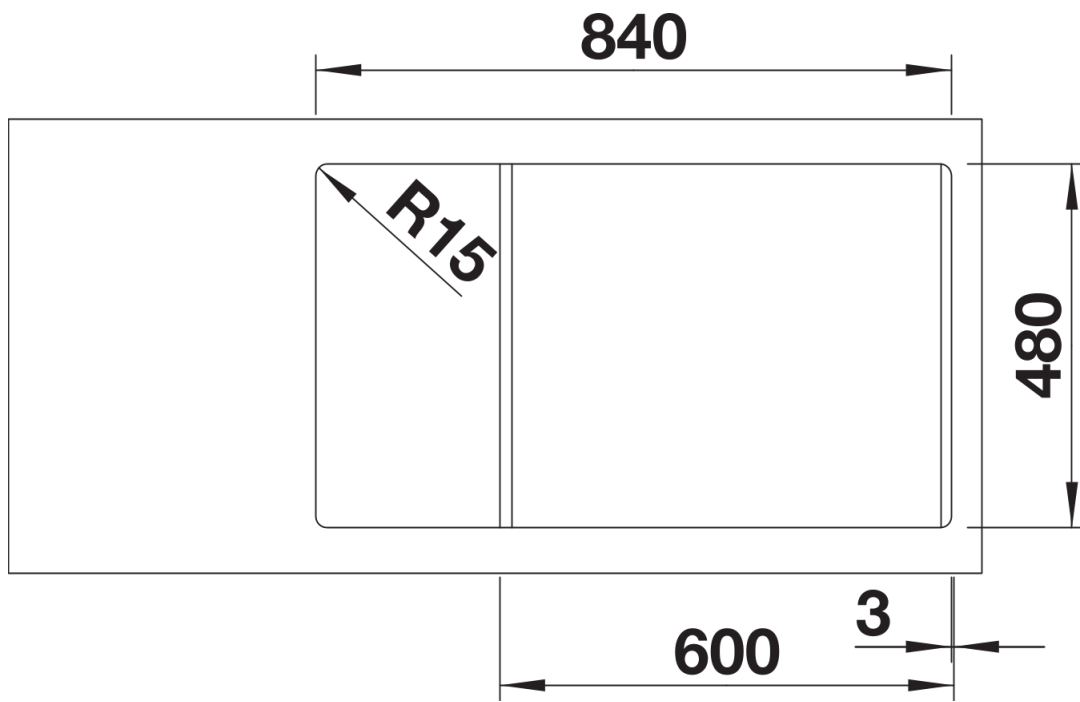

kávé

SILGRANIT vulkánszürke

Szállítmány tartalma

- Lefolyógarnitúra helytakarékos csővel
- 3½" -es szűrőkosárral

Részletek

Felülnézet

Kivágás

Előlnézet