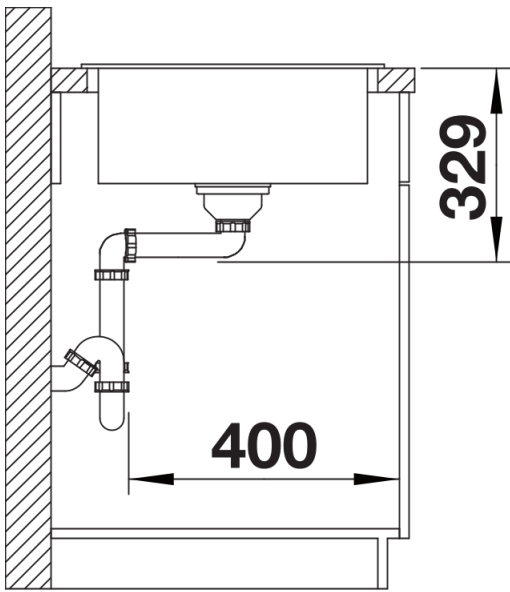

kávé

SILGRANIT vulkánszürke

Szállítmány tartalma

- Lefolyógarnitúra helytakarékos csővel
- 3½" -es szűrőkosárral

Részletek

Felülnézet

Kivágás

Előlnézet