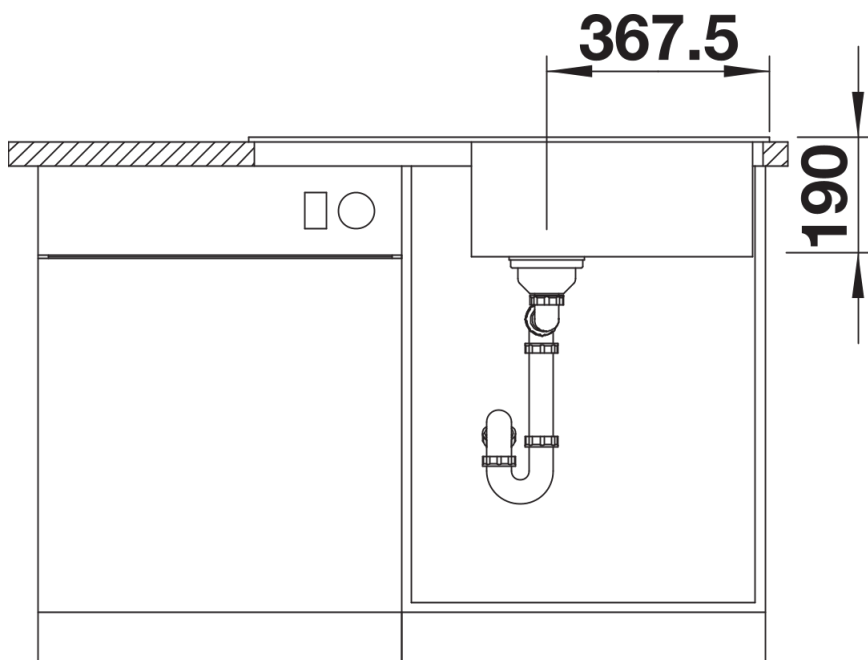

kávé

SILGRANIT vulkánszürke

Szállítmány tartalma

- Lefolyógarnitúra helytakarékos csővel
- 3½" -es szűrőkosárral

Részletek

Felülnézet

Kivágás

Előlnézet