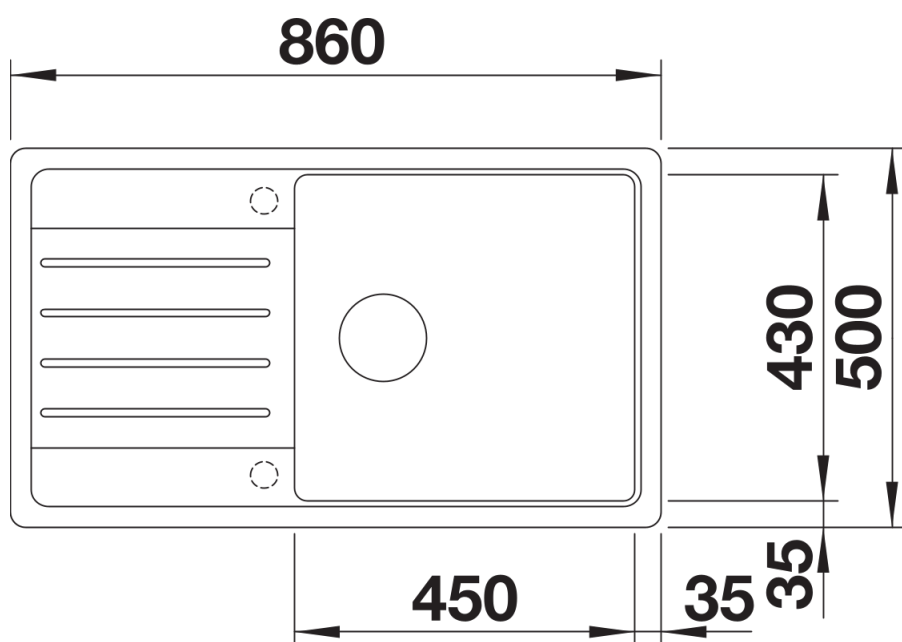

Termék adatlapja LEGRA XL 6 S

Cikkszám 527274

Előnyök

- Klasszikus vonalvezetés modern funkciókkal kombinálva
- Nagyméretű medence
- Az XL medence tágas helyet biztosít a mosogathoz
- Elforgatva is beépíthető

kávé

SILGRANIT vulkánszürke

Szállítmány tartalma

- Lefolyógarnitúra helytakarékos csővel
- 3½" -es szűrőkosárral

Részletek

Felülnézet

Kivágás

Előlnézet