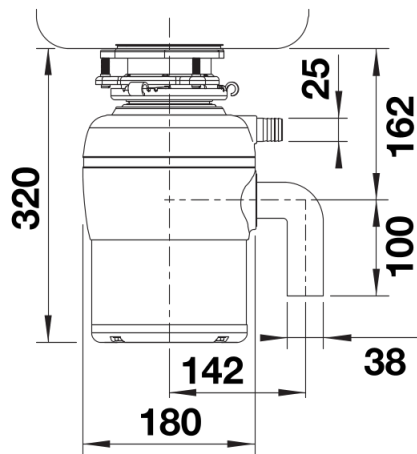

Oldalnézet

---

automatikus irányváltás funkció: igen
automatikus leállítás: igen
betáplálás típusa: folyamatos
feszültség: 230 V
frekvencia: 50 Hz
hálózati csatlakozó típusa: E+F
max. teljesítményfelvétel (W): 370 W
mosogatógép-csatlakozó: igen
motortípus: AC
névleges áram: 10 A
RPM: 1470 r/min
szerelés típusa: 3 bolt installation
túlterhelés elleni védelem: igen
őrlő alkatrészek anyaga: stainless steel
őrlőkamra-kapacitás: 900 ml